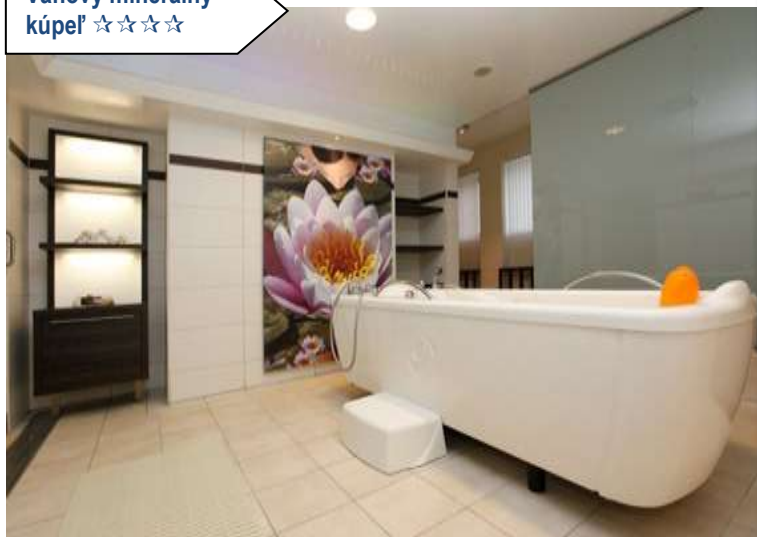

Vaňový minerálny
kúpeľ ☆☆☆☆